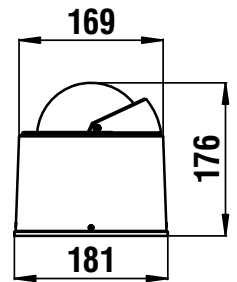

5"

WHITE STAR BW4

Shijnende diameter: 5" - 130 mm

Opbouw

Roos: vlakke, - gradenverdeling 5°

Nachtverlichting: Blauw Led 24 V std.- 12 V op verzoek

Ingebouwde compensatoren: Std.

SOLAS / MED - gecertificeerd RINA

Repareerbaar

3 jaar Riviera garantie

ART. 62.00056.01 Kleur zwart met zwarte roos, geschikt ook voor high speed

ART. 62.00113.01 Kleur zwart met zwarte roos