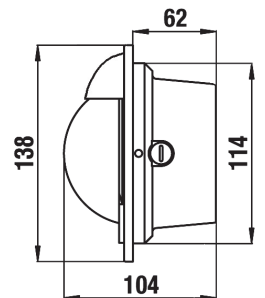

PEGASUS BP2

Slijpende diameter: 4" - 100 mm

Verticaal Inbouw

Roos: bolle, zwart - gradenverdeling 5°

Nachtverlichting: Blauw Led 12 V std. - 24 V op verzoek

Ingebouwde compensatoren: Std.

Repareerbaar

3 jaar Riviera garantie

ART. 62.00773.02 Kleur zwart met zwarte roos

ART. 62.00773.01 Kleur wit met witte roos

ART. 60.03259.00 Zonnecap wit