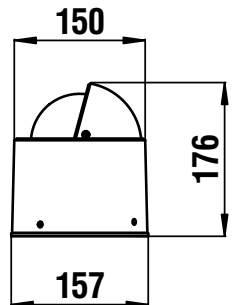

URANIA BU2

Shijnende diameter: 4" - 100 mm

Opbouw

Roos: vlakke, met gradenverdeling 5°

Nachtverlichting: Blauw Led 12V std. - 24 V op verzoek

Ingebouwde compensatoren: Std.

SOLAS / MED - gecertificeerd RINA

Repareerbaar

3 jaar Riviera garantie

ART. 62.00038.01 kleur zwart met zwarte roos geschikt ook voor high speed

ART. 62.00506.01 Kleur wit met witte roos