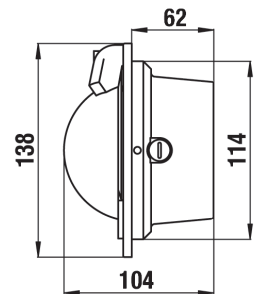

PEGASUS BP1

Slijpende diameter: 3" - 80 mm

Verticaal Inbouw

Roos: bolle, zwart - gradenverdeling 5°

Nachtverlichting: Blauw Led 12 V std. - 24 V op verzoek

Ingebouwde compensatoren: Std.

Repareerbaar

3 jaar Riviera garantie

ART. 62.00785.04 Kleur zwart met zwarte roos

ART. 62.00785.01 Kleur wit met witte roos

ART. 60.03272.10 Zonnecap wit