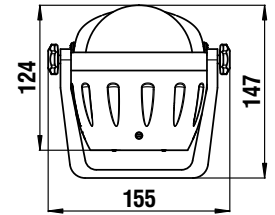

3"

ASTRA BAS1

Shijnende diameter: 4" - 100 mm

Plafond Inbouw

Roos: bolle, zwart - gradenverdeling 5°

Nachtverlichting: Blauw Led 12 V std. - 24 V op verzoek

Ingebouwde compensatoren: Std.

Repareerbaar

3 jaar Riviera garantie

ART. 62.00854.00 kleur zwart met zwarte roos