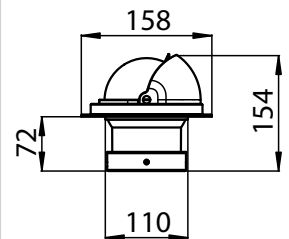

ASSORTIMENT VAN PRODUCTEN

Horizontaal Inbouw

Opbouw

Beugelmontage

Verticaal Inbouw

Shijnende diameter	6"	5"	4"	3"	2 3/4"	2 1/2"	2"
Dimensie A (mm)	234	181	181-157	127-133	133	88-133	81-100
Dimensie B (mm)	167	152	110-136	82-136	82		

Verstelbare zonnekap

ART. 62.00744.00 Kleur zwart met zwarte roos

ART. 62.00744.02 Kleur wit met blauwe roos

**3"****ZENITH BZ4**

Shijnende diameter: 3" - 80 mm

Inbouw

Geschikt ook voor high speed

Roos: bolle met gradenverdeling 5°