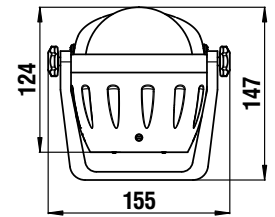

3"

ZENITH BZ2

Slijpende diameter: 3" - 80 mm

Beugel montage

Geschikt ook voor high speed

Roos: vlakke, zwart - gradenverdeling 5°

Nachtverlichting: Blauw Led 12 V std. - 24 V op verzoek

Ingebouwde compensatoren: Std.

Repareerbaar

3 jaar Riviera garantie

ART. 62.00745.00 Kleur zwart met zwarte roos

ART. 62.00745.01 Kleur wit met blauwe roos