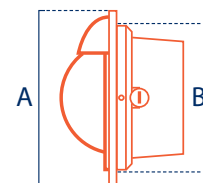

ASSORTIMENT VAN PRODUCTEN

Horizontaal Inbouw

Opbouw

Beugelmontage

Verticaal Inbouw

Shijnende diameter	6"	5"	4"	3"	2 3/4"	2 1/2"	2"
Dimensie A (mm)	234	181	181-157	127-133	133	88-133	81-100
Dimensie B (mm)	167	152	110-136	82-136	82		