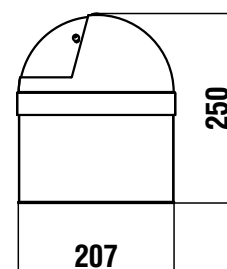

ASSORTIMENT VAN PRODUCTEN

Horizontaal Inbouw

Opbouw

Beugelmontage

Verticaal Inbouw

Shijnende diameter	6"	5"	4"	3"	2 3/4"	2 1/2"	2"
Dimensie A (mm)	234	181	181-157	127-133	133	88-133	81-100
Dimensie B (mm)	167	152	110-136	82-136	82		

6"

WHITE STAR B6W6

Shijnende diameter: 6" - 150 mm

Opbouw

Kleur: inox

Roos: vlakke, zwarte - Nachtverlichting: 24 V std. - 12 V

Ingebouwde compensatoren: Std.

Verstelbare zonnekap

Repareerbaar

3 jaar Riviera garantie

ART. 62.00133.01 Roos met gradenverdeling 5°

ART. 62.00134.01 Roos met gradenverdeling 2°

5"**WHITE STAR BW4**

Shijnende diameter: 5" - 130 mm

Opbouw

Roos: vlakke, - gradenverdeling 5°