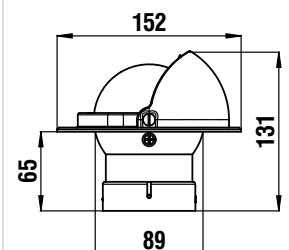

ZENITH BZ4

Shijnende diameter: 3" - 80 mm

Inbouw

Geschikt ook voor high speed

Roos: bolle met gradenverdeling 5°

Nachtverlichting: Blauw Led 12 V std. - 24 V op verzoek

Ingebouwde compensatoren: Std.

Verstelbare zonnekap

Repareerbaar

3 jaar Riviera garantie

ART. 62.00745.00 Kleur zwart met zwarte roos

ART. 62.00745.01 Kleur wit met blauwe roos